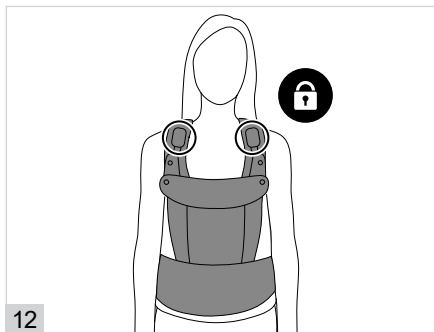

AR استخدام وسادة الرقبة
FA استفاده از ساپورت گردن
YUE 使用頸托
CMN 使用颈托
JA ネットクサポートの使い方
KO 목 받침대 사용
BG Използване на опората за врата
SR Upotreba naslona za vrat
MS Menggunakan penyokong leher
HI नेक सपोर्ट का उपयोग करना
TH การใช้อุปกรณ์พยุงคอ
SQ Përdorimi i mbajtëses së qafës
BS Korištenje potpore za vrat
ME Korišćenje naslona za vrat
MK Употреба на потпирачот за вратот
HY Վզի հենասարքի օգտագործումը
VI Sử dụng tấm đỡ cổ