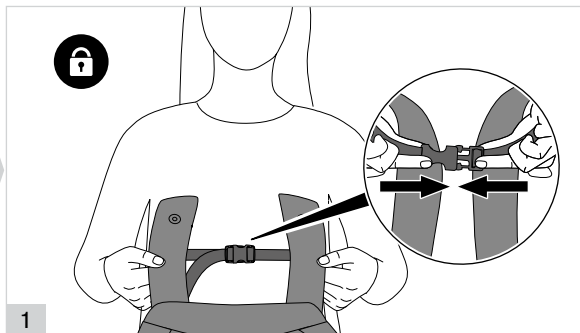

AR استخدام وسادة الرقبة
FA استفاده از ساپورت گردن
YUE 使用頸托
CMN 使用颈托
JA ネットクサポートの使い方
KO 목 받침대 사용
BG Използване на опората за врата
SR Upotreba naslona za vrat
MS Menggunakan penyokong leher
HI नेक सपोर्ट का उपयोग करना
TH การใช้อุปกรณ์พยุงคอ
SQ Përdorimi i mbajtëses së qafës
BS Korištenje potpore za vrat
ME Korišćenje naslona za vrat
MK Употреба на потпирачот за вратот
HY Վզի հենասարքի օգտագործումը
VI Sử dụng tấm đỡ cổ