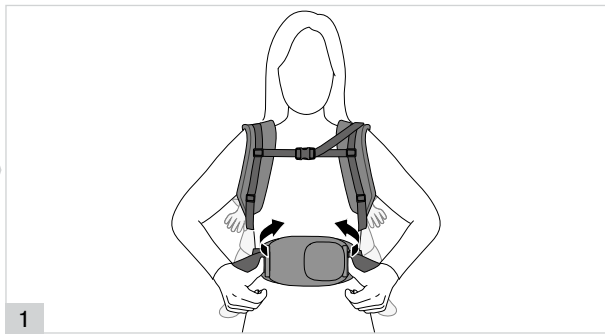

AR استخدام وسادة الرقبة
FA استفاده از ساپورت گردن
YUE 使用頸托
CMN 使用颈托
JA ネットクサポートの使い方
KO 목 받침대 사용
BG Използване на опората за врата
SR Upotreba naslona za vrat
MS Menggunakan penyokong leher
HI नेक सपोर्ट का उपयोग करना
TH การใช้อุปกรณ์พยุงคอ
SQ Përdorimi i mbajtëses së qafës
BS Korištenje potpore za vrat
ME Korišćenje naslona za vrat
MK Употреба на потпирачот за вратот
HY Վզի հենասարքի օգտագործումը
VI Sử dụng tấm đỡ cổ