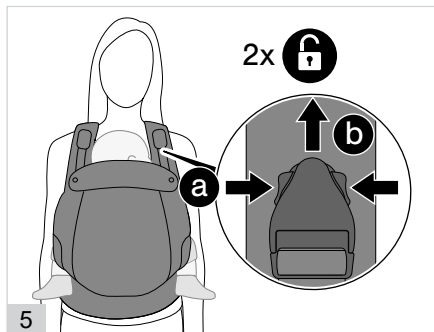

AR استخدام وسادة الرقبة
FA استفاده از ساپورت گردن
YUE 使用頸托
CMN 使用颈托
JA ネットクサポートの使い方
KO 목 받침대 사용
BG Използване на опората за врата
SR Upotreba naslona za vrat
MS Menggunakan penyokong leher
HI नेक सपोर्ट का उपयोग करना
TH การใช้อุปกรณ์พยุงคอ
SQ Përdorimi i mbajtëses së qafës
BS Korištenje potpore za vrat
ME Korišćenje naslona za vrat
MK Употреба на потпирачот за вратот
HY Վզի հենասարքի օգտագործումը
VI Sử dụng tấm đỡ cổ