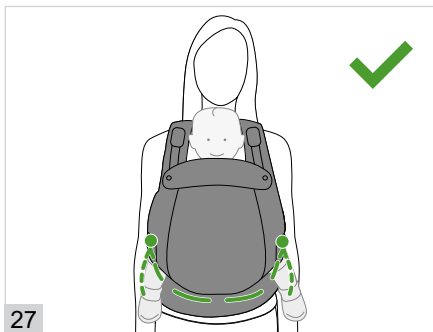

AR استخدام وسادة الرقبة
FA استفاده از ساپورت گردن
YUE 使用頸托
CMN 使用颈托
JA ネットクサポートの使い方
KO 목 받침대 사용
BG Използване на опората за врата
SR Upotreba naslona za vrat
MS Menggunakan penyokong leher
HI नेक सपोर्ट का उपयोग करना
TH การใช้อุปกรณ์พยุงคอ
SQ Përdorimi i mbajtëses së qafës
BS Korištenje potpore za vrat
ME Korišćenje naslona za vrat
MK Употреба на потпирачот за вратот
HY Վզի հենասարքի օգտագործումը
VI Sử dụng tấm đỡ cổ