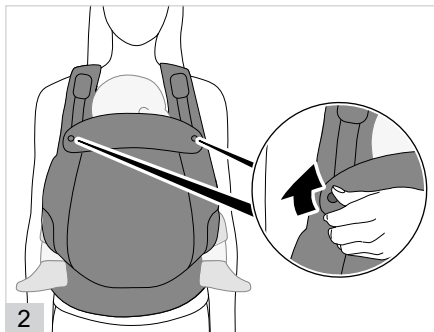

AR استخدام وسادة الرقبة
FA استفاده از ساپورت گردن
YUE 使用頸托
CMN 使用颈托
JA ネットクサポートの使い方
KO 목 받침대 사용
BG Използване на опората за врата
SR Upotreba naslona za vrat
MS Menggunakan penyokong leher
HI नेक सपोर्ट का उपयोग करना
TH การใช้อุปกรณ์พยุงคอ
SQ Përdorimi i mbajtëses së qafës
BS Korištenje potpore za vrat
ME Korišćenje naslona za vrat
MK Употреба на потпирачот за вратот
HY Վզի հենասարքի օգտագործումը
VI Sử dụng tấm đỡ cổ