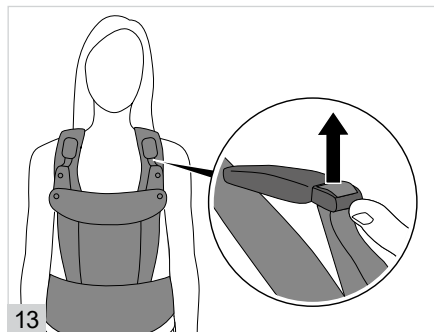

AR استخدام وسادة الرقبة
FA استفاده از ساپورت گردن
YUE 使用頸托
CMN 使用颈托
JA ネットクサポートの使い方
KO 목 받침대 사용
BG Използване на опората за врата
SR Upotreba naslona za vrat
MS Menggunakan penyokong leher
HI नेक सपोर्ट का उपयोग करना
TH การใช้อุปกรณ์พยุงคอ
SQ Përdorimi i mbajtëses së qafës
BS Korištenje potpore za vrat
ME Korišćenje naslona za vrat
MK Употреба на потпирачот за вратот
HY Վզի հենասարքի օգտագործումը
VI Sử dụng tấm đỡ cổ