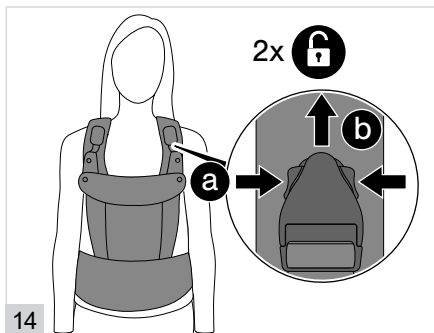

AR استخدام وسادة الرقبة
FA استفاده از ساپورت گردن
YUE 使用頸托
CMN 使用颈托
JA ネットクサポートの使い方
KO 목 받침대 사용
BG Използване на опората за врата
SR Upotreba naslona za vrat
MS Menggunakan penyokong leher
HI नेक सपोर्ट का उपयोग करना
TH การใช้อุปกรณ์พยุงคอ
SQ Përdorimi i mbajtëses së qafës
BS Korištenje potpore za vrat
ME Korišćenje naslona za vrat
MK Употреба на потпирачот за вратот
HY Վզի հենասարքի օգտագործումը
VI Sử dụng tấm đỡ cổ