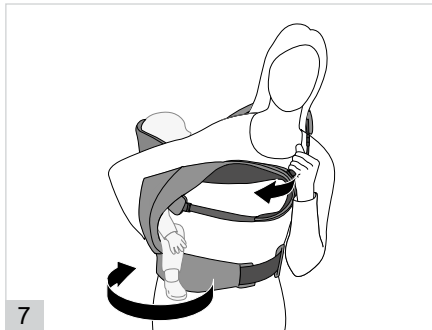

AR استخدام وسادة الرقبة
FA استفاده از ساپورت گردن
YUE 使用頸托
CMN 使用颈托
JA ネットクサポートの使い方
KO 목 받침대 사용
BG Използване на опората за врата
SR Upotreba naslona za vrat
MS Menggunakan penyokong leher
HI नेक सपोर्ट का उपयोग करना
TH การใช้อุปกรณ์พยุงคอ
SQ Përdorimi i mbajtëses së qafës
BS Korištenje potpore za vrat
ME Korišćenje naslona za vrat
MK Употреба на потпирачот за вратот
HY Վզի հենասարքի օգտագործումը
VI Sử dụng tấm đỡ cổ