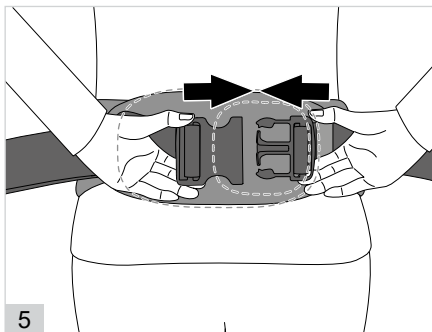

AR استخدام وسادة الرقبة
FA استفاده از ساپورت گردن
YUE 使用頸托
CMN 使用颈托
JA ネットクサポートの使い方
KO 목 받침대 사용
BG Използване на опората за врата
SR Upotreba naslona za vrat
MS Menggunakan penyokong leher
HI नेक सपोर्ट का उपयोग करना
TH การใช้อุปกรณ์พยุงคอ
SQ Përdorimi i mbajtëses së qafës
BS Korištenje potpore za vrat
ME Korišćenje naslona za vrat
MK Употреба на потпирачот за вратот
HY Վզի հենասարքի օգտագործումը
VI Sử dụng tấm đỡ cổ