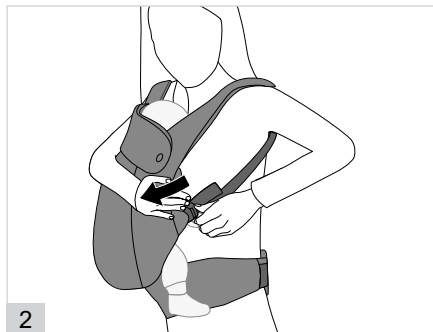

AR استخدام وسادة الرقبة
FA استفاده از ساپورت گردن
YUE 使用頸托
CMN 使用颈托
JA ネットクサポートの使い方
KO 목 받침대 사용
BG Използване на опората за врата
SR Upotreba naslona za vrat
MS Menggunakan penyokong leher
HI नेक सपोर्ट का उपयोग करना
TH การใช้อุปกรณ์พยุงคอ
SQ Përdorimi i mbajtëses së qafës
BS Korištenje potpore za vrat
ME Korišćenje naslona za vrat
MK Употреба на потпирачот за вратот
HY Վզի հենասարքի օգտագործումը
VI Sử dụng tấm đỡ cổ