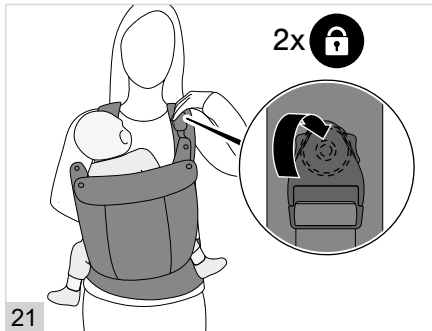

AR استخدام وسادة الرقبة
FA استفاده از ساپورت گردن
YUE 使用頸托
CMN 使用颈托
JA ネットクサポートの使い方
KO 목 받침대 사용
BG Използване на опората за врата
SR Upotreba naslona za vrat
MS Menggunakan penyokong leher
HI नेक सपोर्ट का उपयोग करना
TH การใช้อุปกรณ์พยุงคอ
SQ Përdorimi i mbajtëses së qafës
BS Korištenje potpore za vrat
ME Korišćenje naslona za vrat
MK Употреба на потпирачот за вратот
HY Վզի հենասարքի օգտագործումը
VI Sử dụng tấm đỡ cổ