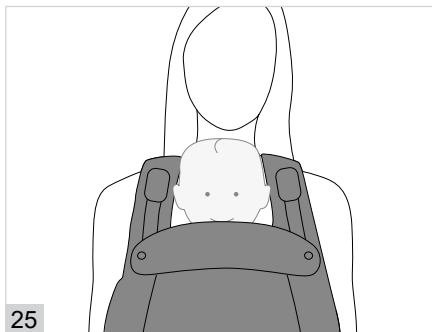

AR استخدام وسادة الرقبة
FA استفاده از ساپورت گردن
YUE 使用頸托
CMN 使用颈托
JA ネットクサポートの使い方
KO 목 받침대 사용
BG Използване на опората за врата
SR Upotreba naslona za vrat
MS Menggunakan penyokong leher
HI नेक सपोर्ट का उपयोग करना
TH การใช้อุปกรณ์พยุงคอ
SQ Përdorimi i mbajtëses së qafës
BS Korištenje potpore za vrat
ME Korišćenje naslona za vrat
MK Употреба на потпирачот за вратот
HY Վզի հենասարքի օգտագործումը
VI Sử dụng tấm đỡ cổ