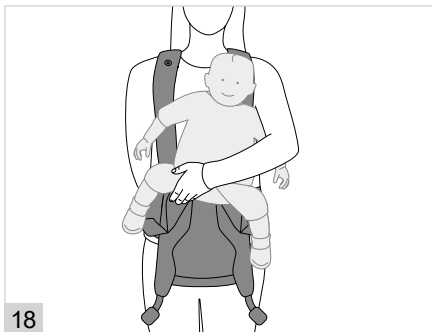

AR استخدام وسادة الرقبة
FA استفاده از ساپورت گردن
YUE 使用頸托
CMN 使用颈托
JA ネットクサポートの使い方
KO 목 받침대 사용
BG Използване на опората за врата
SR Upotreba naslona za vrat
MS Menggunakan penyokong leher
HI नेक सपोर्ट का उपयोग करना
TH การใช้อุปกรณ์พยุงคอ
SQ Përdorimi i mbajtëses së qafës
BS Korištenje potpore za vrat
ME Korišćenje naslona za vrat
MK Употреба на потпирачот за вратот
HY Վզի հենասարքի օգտագործումը
VI Sử dụng tấm đỡ cổ