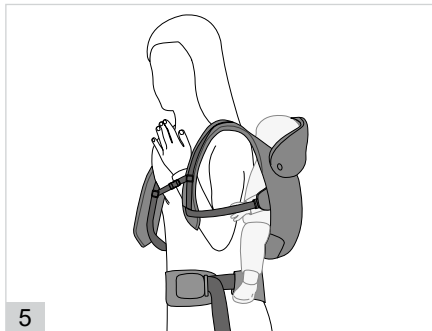

AR استخدام وسادة الرقبة
FA استفاده از ساپورت گردن
YUE 使用頸托
CMN 使用颈托
JA ネットクサポートの使い方
KO 목 받침대 사용
BG Използване на опората за врата
SR Upotreba naslona za vrat
MS Menggunakan penyokong leher
HI नेक सपोर्ट का उपयोग करना
TH การใช้อุปกรณ์พยุงคอ
SQ Përdorimi i mbajtëses së qafës
BS Korištenje potpore za vrat
ME Korišćenje naslona za vrat
MK Употреба на потпирачот за вратот
HY Վզի հենասարքի օգտագործումը
VI Sử dụng tấm đỡ cổ