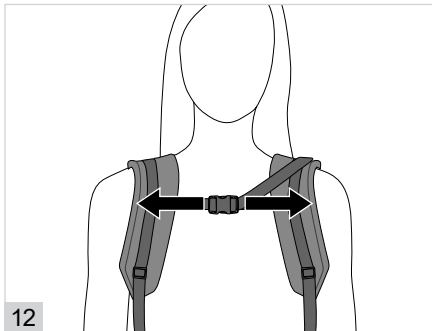

AR استخدام وسادة الرقبة
FA استفاده از ساپورت گردن
YUE 使用頸托
CMN 使用颈托
JA ネットクサポートの使い方
KO 목 받침대 사용
BG Използване на опората за врата
SR Upotreba naslona za vrat
MS Menggunakan penyokong leher
HI नेक सपोर्ट का उपयोग करना
TH การใช้อุปกรณ์พยุงคอ
SQ Përdorimi i mbajtëses së qafës
BS Korištenje potpore za vrat
ME Korišćenje naslona za vrat
MK Употреба на потпирачот за вратот
HY Վզի հենասարքի օգտագործումը
VI Sử dụng tấm đỡ cổ