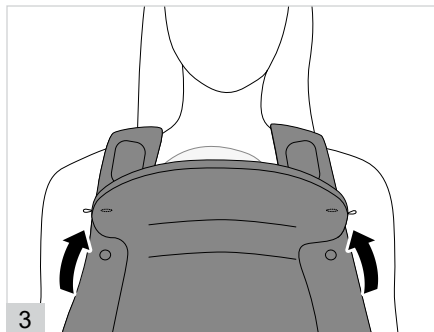

AR استخدام وسادة الرقبة
FA استفاده از ساپورت گردن
YUE 使用頸托
CMN 使用颈托
JA ネットクサポートの使い方
KO 목 받침대 사용
BG Използване на опората за врата
SR Upotreba naslona za vrat
MS Menggunakan penyokong leher
HI नेक सपोर्ट का उपयोग करना
TH การใช้อุปกรณ์พยุงคอ
SQ Përdorimi i mbajtëses së qafës
BS Korištenje potpore za vrat
ME Korišćenje naslona za vrat
MK Употреба на потпирачот за вратот
HY Վզի հենասարքի օգտագործումը
VI Sử dụng tấm đỡ cổ