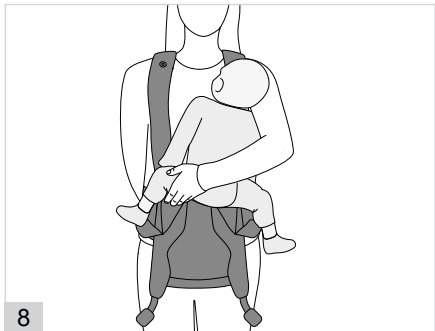

AR استخدام وسادة الرقبة
FA استفاده از ساپورت گردن
YUE 使用頸托
CMN 使用颈托
JA ネットクサポートの使い方
KO 목 받침대 사용
BG Използване на опората за врата
SR Upotreba naslona za vrat
MS Menggunakan penyokong leher
HI नेक सपोर्ट का उपयोग करना
TH การใช้อุปกรณ์พยุงคอ
SQ Përdorimi i mbajtëses së qafës
BS Korištenje potpore za vrat
ME Korišćenje naslona za vrat
MK Употреба на потпирачот за вратот
HY Վզի հենասարքի օգտագործումը
VI Sử dụng tấm đỡ cổ