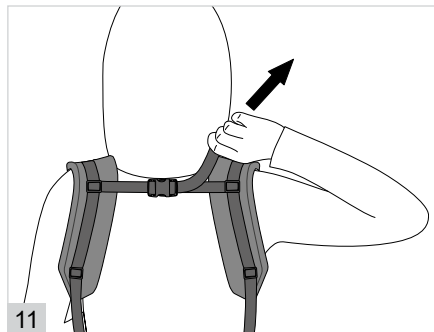

AR استخدام وسادة الرقبة
FA استفاده از ساپورت گردن
YUE 使用頸托
CMN 使用颈托
JA ネットクサポートの使い方
KO 목 받침대 사용
BG Използване на опората за врата
SR Upotreba naslona za vrat
MS Menggunakan penyokong leher
HI नेक सपोर्ट का उपयोग करना
TH การใช้อุปกรณ์พยุงคอ
SQ Përdorimi i mbajtëses së qafës
BS Korištenje potpore za vrat
ME Korišćenje naslona za vrat
MK Употреба на потпирачот за вратот
HY Վզի հենասարքի օգտագործումը
VI Sử dụng tấm đỡ cổ