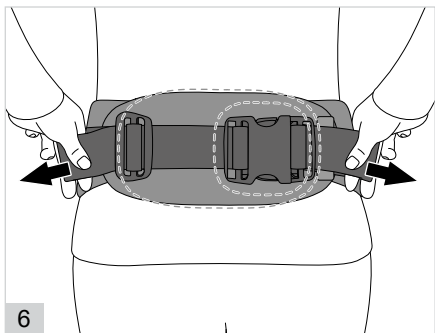

AR استخدام وسادة الرقبة
FA استفاده از ساپورت گردن
YUE 使用頸托
CMN 使用颈托
JA ネットクサポートの使い方
KO 목 받침대 사용
BG Използване на опората за врата
SR Upotreba naslona za vrat
MS Menggunakan penyokong leher
HI नेक सपोर्ट का उपयोग करना
TH การใช้อุปกรณ์พยุงคอ
SQ Përdorimi i mbajtëses së qafës
BS Korištenje potpore za vrat
ME Korišćenje naslona za vrat
MK Употреба на потпирачот за вратот
HY Վզի հենասարքի օգտագործումը
VI Sử dụng tấm đỡ cổ