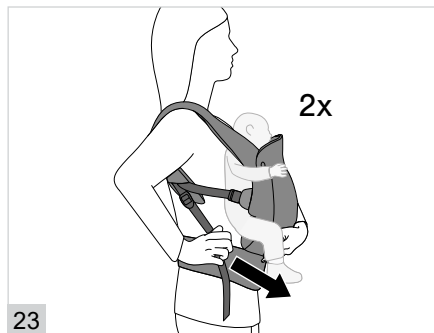

AR استخدام وسادة الرقبة
FA استفاده از ساپورت گردن
YUE 使用頸托
CMN 使用颈托
JA ネットクサポートの使い方
KO 목 받침대 사용
BG Използване на опората за врата
SR Upotreba naslona za vrat
MS Menggunakan penyokong leher
HI नेक सपोर्ट का उपयोग करना
TH การใช้อุปกรณ์พยุงคอ
SQ Përdorimi i mbajtëses së qafës
BS Korištenje potpore za vrat
ME Korišćenje naslona za vrat
MK Употреба на потпирачот за вратот
HY Վզի հենասարքի օգտագործումը
VI Sử dụng tấm đỡ cổ