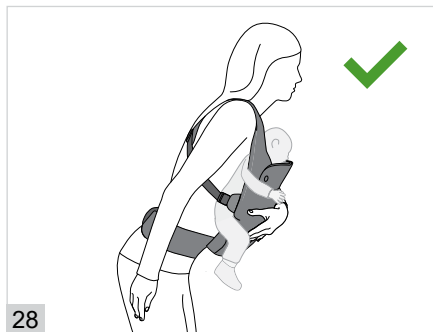

AR استخدام وسادة الرقبة
FA استفاده از ساپورت گردن
YUE 使用頸托
CMN 使用颈托
JA ネットクサポートの使い方
KO 목 받침대 사용
BG Използване на опората за врата
SR Upotreba naslona za vrat
MS Menggunakan penyokong leher
HI नेक सपोर्ट का उपयोग करना
TH การใช้อุปกรณ์พยุงคอ
SQ Përdorimi i mbajtëses së qafës
BS Korištenje potpore za vrat
ME Korišćenje naslona za vrat
MK Употреба на потпирачот за вратот
HY Վզի հենասարքի օգտագործումը
VI Sử dụng tấm đỡ cổ