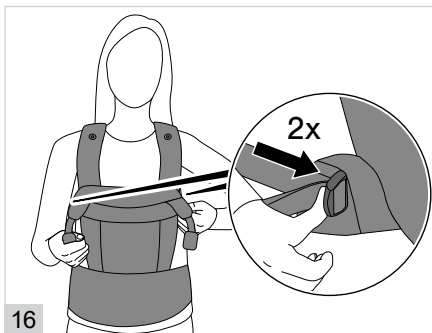

AR استخدام وسادة الرقبة
FA استفاده از ساپورت گردن
YUE 使用頸托
CMN 使用颈托
JA ネットクサポートの使い方
KO 목 받침대 사용
BG Използване на опората за врата
SR Upotreba naslona za vrat
MS Menggunakan penyokong leher
HI नेक सपोर्ट का उपयोग करना
TH การใช้อุปกรณ์พยุงคอ
SQ Përdorimi i mbajtëses së qafës
BS Korištenje potpore za vrat
ME Korišćenje naslona za vrat
MK Употреба на потпирачот за вратот
HY Վզի հենասարքի օգտագործումը
VI Sử dụng tấm đỡ cổ