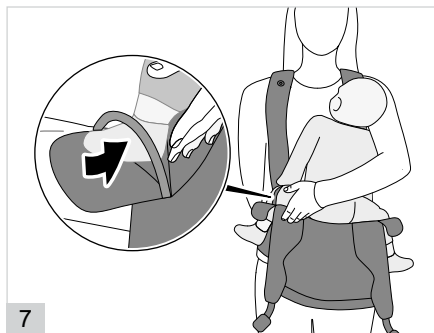

AR استخدام وسادة الرقبة
FA استفاده از ساپورت گردن
YUE 使用頸托
CMN 使用颈托
JA ネットクサポートの使い方
KO 목 받침대 사용
BG Използване на опората за врата
SR Upotreba naslona za vrat
MS Menggunakan penyokong leher
HI नेक सपोर्ट का उपयोग करना
TH การใช้อุปกรณ์พยุงคอ
SQ Përdorimi i mbajtëses së qafës
BS Korištenje potpore za vrat
ME Korišćenje naslona za vrat
MK Употреба на потпирачот за вратот
HY Վզի հենասարքի օգտագործումը
VI Sử dụng tấm đỡ cổ