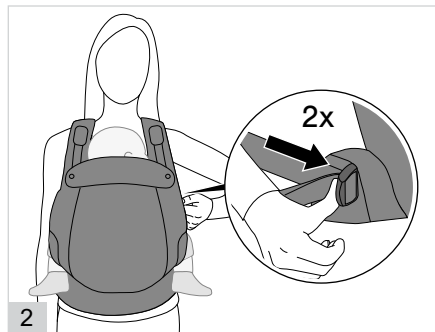

AR استخدام وسادة الرقبة
FA استفاده از ساپورت گردن
YUE 使用頸托
CMN 使用颈托
JA ネットクサポートの使い方
KO 목 받침대 사용
BG Използване на опората за врата
SR Upotreba naslona za vrat
MS Menggunakan penyokong leher
HI नेक सपोर्ट का उपयोग करना
TH การใช้อุปกรณ์พยุงคอ
SQ Përdorimi i mbajtëses së qafës
BS Korištenje potpore za vrat
ME Korišćenje naslona za vrat
MK Употреба на потпирачот за вратот
HY Վզի հենասարքի օգտագործումը
VI Sử dụng tấm đỡ cổ