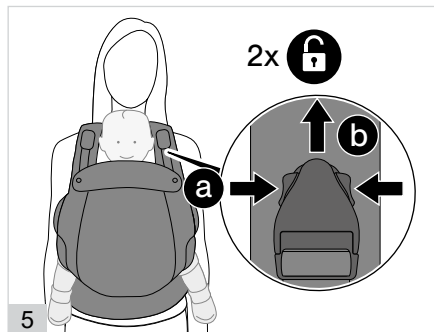

AR استخدام وسادة الرقبة
FA استفاده از ساپورت گردن
YUE 使用頸托
CMN 使用颈托
JA ネットクサポートの使い方
KO 목 받침대 사용
BG Използване на опората за врата
SR Upotreba naslona za vrat
MS Menggunakan penyokong leher
HI नेक सपोर्ट का उपयोग करना
TH การใช้อุปกรณ์พยุงคอ
SQ Përdorimi i mbajtëses së qafës
BS Korištenje potpore za vrat
ME Korišćenje naslona za vrat
MK Употреба на потпирачот за вратот
HY Վզի հենասարքի օգտագործումը
VI Sử dụng tấm đỡ cổ