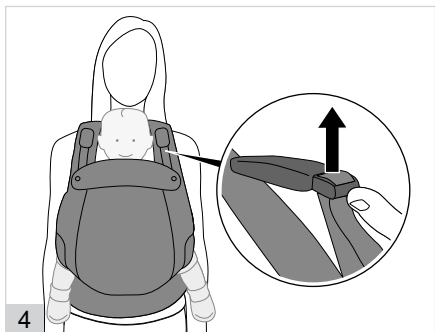

AR استخدام وسادة الرقبة
FA استفاده از ساپورت گردن
YUE 使用頸托
CMN 使用颈托
JA ネットクサポートの使い方
KO 목 받침대 사용
BG Използване на опората за врата
SR Upotreba naslona za vrat
MS Menggunakan penyokong leher
HI नेक सपोर्ट का उपयोग करना
TH การใช้อุปกรณ์พยุงคอ
SQ Përdorimi i mbajtëses së qafës
BS Korištenje potpore za vrat
ME Korišćenje naslona za vrat
MK Употреба на потпирачот за вратот
HY Վզի հենասարքի օգտագործումը
VI Sử dụng tấm đỡ cổ