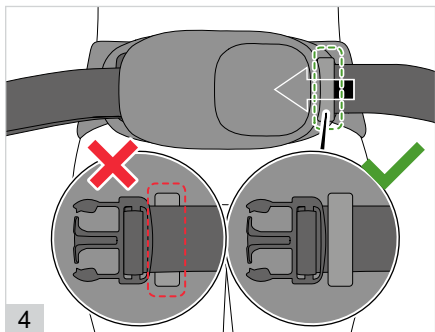

AR استخدام وسادة الرقبة
FA استفاده از ساپورت گردن
YUE 使用頸托
CMN 使用颈托
JA ネットクサポートの使い方
KO 목 받침대 사용
BG Използване на опората за врата
SR Upotreba naslona za vrat
MS Menggunakan penyokong leher
HI नेक सपोर्ट का उपयोग करना
TH การใช้อุปกรณ์พยุงคอ
SQ Përdorimi i mbajtëses së qafës
BS Korištenje potpore za vrat
ME Korišćenje naslona za vrat
MK Употреба на потпирачот за вратот
HY Վզի հենասարքի օգտագործումը
VI Sử dụng tấm đỡ cổ