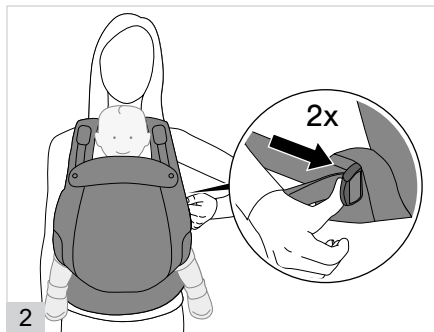

AR استخدام وسادة الرقبة
FA استفاده از ساپورت گردن
YUE 使用頸托
CMN 使用颈托
JA ネットクサポートの使い方
KO 목 받침대 사용
BG Използване на опората за врата
SR Upotreba naslona za vrat
MS Menggunakan penyokong leher
HI नेक सपोर्ट का उपयोग करना
TH การใช้อุปกรณ์พยุงคอ
SQ Përdorimi i mbajtëses së qafës
BS Korištenje potpore za vrat
ME Korišćenje naslona za vrat
MK Употреба на потпирачот за вратот
HY Վզի հենասարքի օգտագործումը
VI Sử dụng tấm đỡ cổ