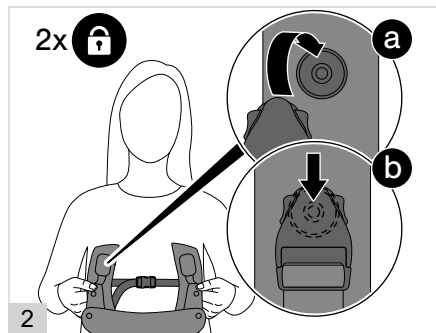

AR استخدام وسادة الرقبة
FA استفاده از ساپورت گردن
YUE 使用頸托
CMN 使用颈托
JA ネットクサポートの使い方
KO 목 받침대 사용
BG Използване на опората за врата
SR Upotreba naslona za vrat
MS Menggunakan penyokong leher
HI नेक सपोर्ट का उपयोग करना
TH การใช้อุปกรณ์พยุงคอ
SQ Përdorimi i mbajtëses së qafës
BS Korištenje potpore za vrat
ME Korišćenje naslona za vrat
MK Употреба на потпирачот за вратот
HY Վզի հենասարքի օգտագործումը
VI Sử dụng tấm đỡ cổ