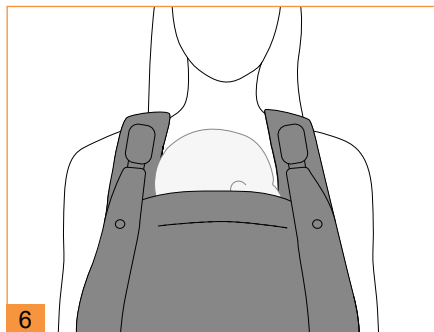

AR استخدام وسادة الرقبة
FA استفاده از ساپورت گردن
YUE 使用頸托
CMN 使用颈托
JA ネットクサポートの使い方
KO 목 받침대 사용
BG Използване на опората за врата
SR Upotreba naslona za vrat
MS Menggunakan penyokong leher
HI नेक सपोर्ट का उपयोग करना
TH การใช้อุปกรณ์พยุงคอ
SQ Përdorimi i mbajtëses së qafës
BS Korištenje potpore za vrat
ME Korišćenje naslona za vrat
MK Употреба на потпирачот за вратот
HY Վզի հենասարքի օգտագործումը
VI Sử dụng tấm đỡ cổ