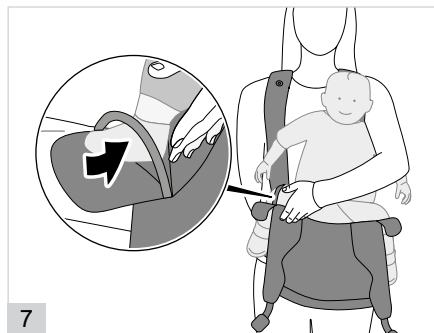

AR استخدام وسادة الرقبة
FA استفاده از ساپورت گردن
YUE 使用頸托
CMN 使用颈托
JA ネットクサポートの使い方
KO 목 받침대 사용
BG Използване на опората за врата
SR Upotreba naslona za vrat
MS Menggunakan penyokong leher
HI नेक सपोर्ट का उपयोग करना
TH การใช้อุปกรณ์พยุงคอ
SQ Përdorimi i mbajtëses së qafës
BS Korištenje potpore za vrat
ME Korišćenje naslona za vrat
MK Употреба на потпирачот за вратот
HY Վզի հենասարքի օգտագործումը
VI Sử dụng tấm đỡ cổ