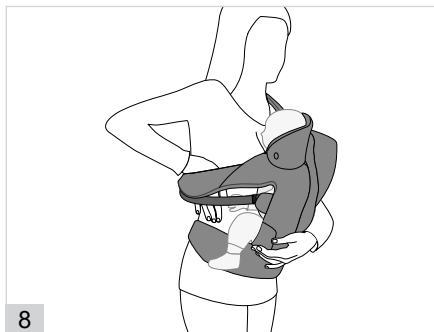

AR استخدام وسادة الرقبة
FA استفاده از ساپورت گردن
YUE 使用頸托
CMN 使用颈托
JA ネットクサポートの使い方
KO 목 받침대 사용
BG Използване на опората за врата
SR Upotreba naslona za vrat
MS Menggunakan penyokong leher
HI नेक सपोर्ट का उपयोग करना
TH การใช้อุปกรณ์พยุงคอ
SQ Përdorimi i mbajtëses së qafës
BS Korištenje potpore za vrat
ME Korišćenje naslona za vrat
MK Употреба на потпирачот за вратот
HY Վզի հենասարքի օգտագործումը
VI Sử dụng tấm đỡ cổ