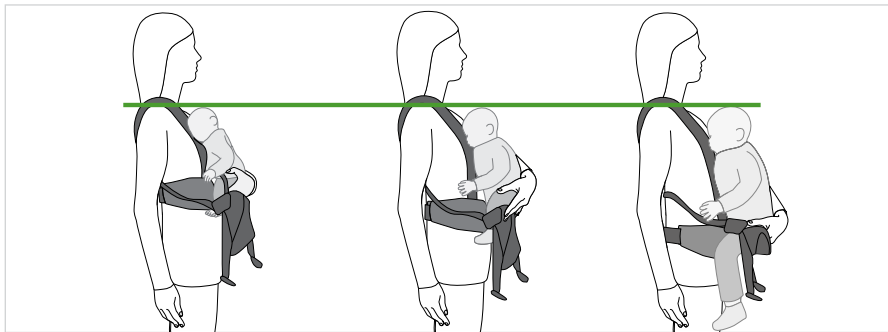

AMYA CARRIER

Download the
CYBEX app
and register your
product to unlock
your benefits

0 - 6 Mo.

Min. 3,2 kg (7 lb)

6 - 36 Mo.

Max. 15 kg (33 lb)

EN WARNING
DE WARNUNG
ES ADVERTENCIA
FR AVERTISSEMENT
PT AVISOS
IT ATTENZIONE
NL WAARSCHUWING
PL OSTRZEŻENIE
CZ UPOZORNĚNÍ
SK UPOZORNENIE
SL OPOZORILO
HR UPOZORENJE
HU FIGYELMEZTETÉS
SE VARNING
NO ADVARSEL
FI VAROITUS
DA ADVARSEL
ET HOIATUS
LV BRĪDINĀJUMS
LT PERSPĖJIMAS
RU ВНИМАНИЕ
UK УВАГА
TR UYARI
EL ΠΡΟΕΙΔΟΠΟΙΗΣΗ
RO AVERTISMENTE
IS VIÐVÖRUN
MT TWISSIJA