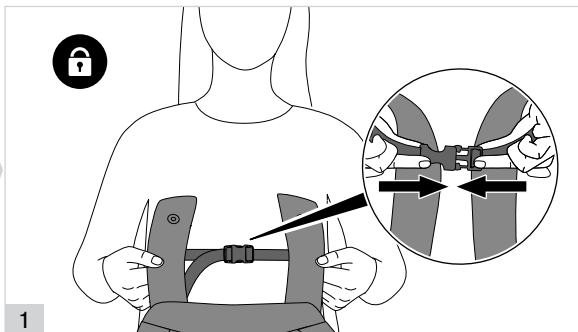

AR استخدام وسادة الرقبة
FA استفاده از ساپورت گردن
YUE 使用頸托
CMN 使用颈托
JA ネットクサポートの使い方
KO 목 받침대 사용
BG Използване на опората за врата
SR Upotreba naslona za vrat
MS Menggunakan penyokong leher
HI नेक सपोर्ट का उपयोग करना
TH การใช้อุปกรณ์พยุงคอ
SQ Përdorimi i mbajtëses së qafës
BS Korištenje potpore za vrat
ME Korišćenje naslona za vrat
MK Употреба на потпирачот за вратот
HY Վզի հենասարքի օգտագործումը
VI Sử dụng tấm đỡ cổ