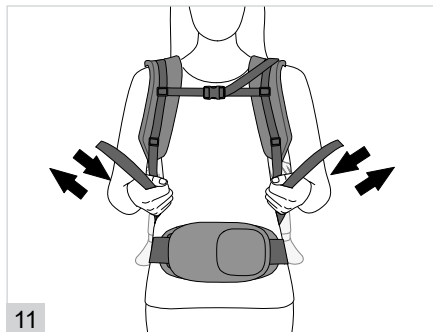

AR استخدام وسادة الرقبة
FA استفاده از ساپورت گردن
YUE 使用頸托
CMN 使用颈托
JA ネットクサポートの使い方
KO 목 받침대 사용
BG Използване на опората за врата
SR Upotreba naslona za vrat
MS Menggunakan penyokong leher
HI नेक सपोर्ट का उपयोग करना
TH การใช้อุปกรณ์พยุงคอ
SQ Përdorimi i mbajtëses së qafës
BS Korištenje potpore za vrat
ME Korišćenje naslona za vrat
MK Употреба на потпирачот за вратот
HY Վզի հենասարքի օգտագործումը
VI Sử dụng tấm đỡ cổ