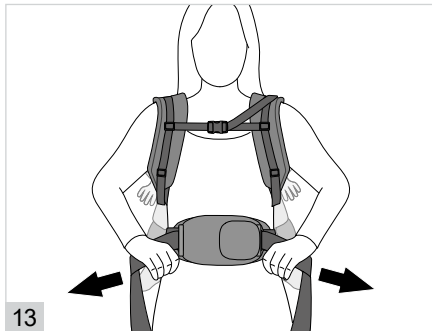

AR استخدام وسادة الرقبة
FA استفاده از ساپورت گردن
YUE 使用頸托
CMN 使用颈托
JA ネットクサポートの使い方
KO 목 받침대 사용
BG Използване на опората за врата
SR Upotreba naslona za vrat
MS Menggunakan penyokong leher
HI नेक सपोर्ट का उपयोग करना
TH การใช้อุปกรณ์พยุงคอ
SQ Përdorimi i mbajtëses së qafës
BS Korištenje potpore za vrat
ME Korišćenje naslona za vrat
MK Употреба на потпирачот за вратот
HY Վզի հենասարքի օգտագործումը
VI Sử dụng tấm đỡ cổ