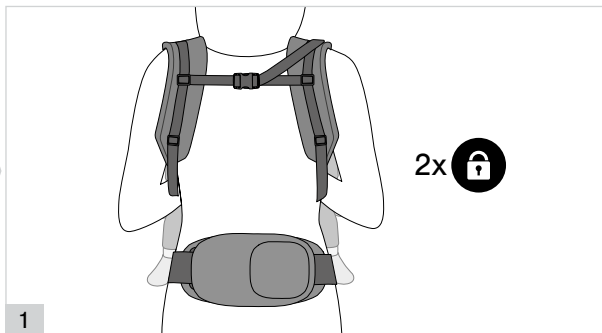

AR استخدام وسادة الرقبة
FA استفاده از ساپورت گردن
YUE 使用頸托
CMN 使用颈托
JA ネットクサポートの使い方
KO 목 받침대 사용
BG Използване на опората за врата
SR Upotreba naslona za vrat
MS Menggunakan penyokong leher
HI नेक सपोर्ट का उपयोग करना
TH การใช้อุปกรณ์พยุงคอ
SQ Përdorimi i mbajtëses së qafës
BS Korištenje potpore za vrat
ME Korišćenje naslona za vrat
MK Употреба на потпирачот за вратот
HY Վզի հենասարքի օգտագործումը
VI Sử dụng tấm đỡ cổ