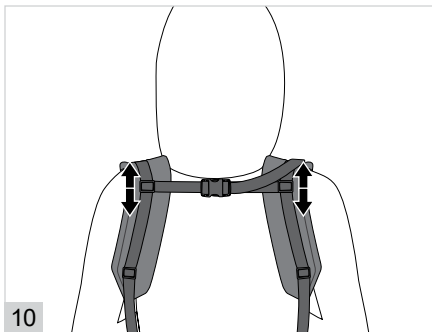

AR استخدام وسادة الرقبة
FA استفاده از ساپورت گردن
YUE 使用頸托
CMN 使用颈托
JA ネットクサポートの使い方
KO 목 받침대 사용
BG Използване на опората за врата
SR Upotreba naslona za vrat
MS Menggunakan penyokong leher
HI नेक सपोर्ट का उपयोग करना
TH การใช้อุปกรณ์พยุงคอ
SQ Përdorimi i mbajtëses së qafës
BS Korištenje potpore za vrat
ME Korišćenje naslona za vrat
MK Употреба на потпирачот за вратот
HY Վզի հենասարքի օգտագործումը
VI Sử dụng tấm đỡ cổ