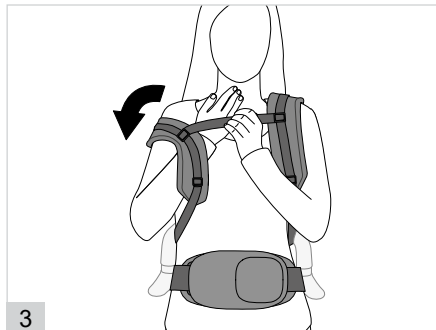

AR استخدام وسادة الرقبة
FA استفاده از ساپورت گردن
YUE 使用頸托
CMN 使用颈托
JA ネットクサポートの使い方
KO 목 받침대 사용
BG Използване на опората за врата
SR Upotreba naslona za vrat
MS Menggunakan penyokong leher
HI नेक सपोर्ट का उपयोग करना
TH การใช้อุปกรณ์พยุงคอ
SQ Përdorimi i mbajtëses së qafës
BS Korištenje potpore za vrat
ME Korišćenje naslona za vrat
MK Употреба на потпирачот за вратот
HY Վզի հենասարքի օգտագործումը
VI Sử dụng tấm đỡ cổ