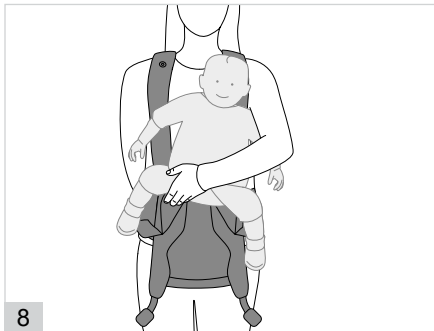

AR استخدام وسادة الرقبة
FA استفاده از ساپورت گردن
YUE 使用頸托
CMN 使用颈托
JA ネットクサポートの使い方
KO 목 받침대 사용
BG Използване на опората за врата
SR Upotreba naslona za vrat
MS Menggunakan penyokong leher
HI नेक सपोर्ट का उपयोग करना
TH การใช้อุปกรณ์พยุงคอ
SQ Përdorimi i mbajtëses së qafës
BS Korištenje potpore za vrat
ME Korišćenje naslona za vrat
MK Употреба на потпирачот за вратот
HY Վզի հենասարքի օգտագործումը
VI Sử dụng tấm đỡ cổ