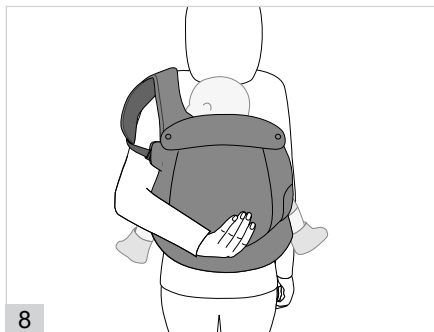

AR استخدام وسادة الرقبة
FA استفاده از ساپورت گردن
YUE 使用頸托
CMN 使用颈托
JA ネットクサポートの使い方
KO 목 받침대 사용
BG Използване на опората за врата
SR Upotreba naslona za vrat
MS Menggunakan penyokong leher
HI नेक सपोर्ट का उपयोग करना
TH การใช้อุปกรณ์พยุงคอ
SQ Përdorimi i mbajtëses së qafës
BS Korištenje potpore za vrat
ME Korišćenje naslona za vrat
MK Употреба на потпирачот за вратот
HY Վզի հենասարքի օգտագործումը
VI Sử dụng tấm đỡ cổ