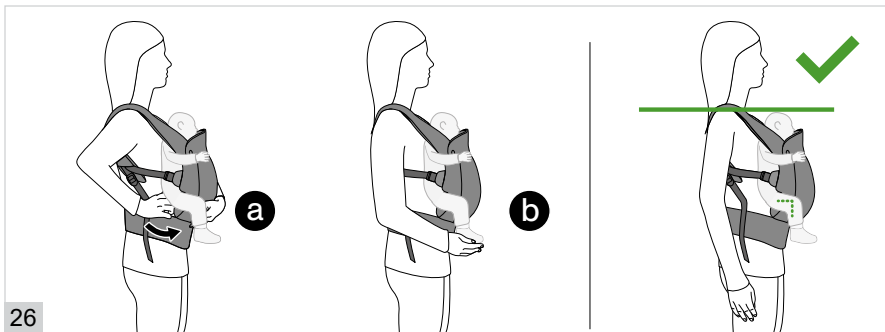

AR استخدام وسادة الرقبة
FA استفاده از ساپورت گردن
YUE 使用頸托
CMN 使用颈托
JA ネットクサポートの使い方
KO 목 받침대 사용
BG Използване на опората за врата
SR Upotreba naslona za vrat
MS Menggunakan penyokong leher
HI नेक सपोर्ट का उपयोग करना
TH การใช้อุปกรณ์พยุงคอ
SQ Përdorimi i mbajtëses së qafës
BS Korištenje potpore za vrat
ME Korišćenje naslona za vrat
MK Употреба на потпирачот за вратот
HY Վզի հենասարքի օգտագործումը
VI Sử dụng tấm đỡ cổ