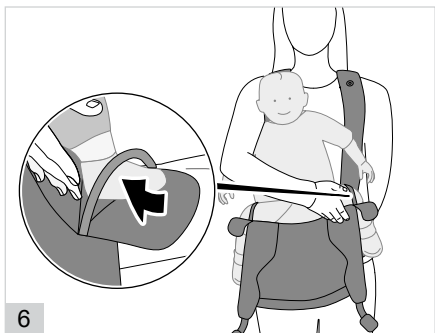

AR استخدام وسادة الرقبة
FA استفاده از ساپورت گردن
YUE 使用頸托
CMN 使用颈托
JA ネットクサポートの使い方
KO 목 받침대 사용
BG Използване на опората за врата
SR Upotreba naslona za vrat
MS Menggunakan penyokong leher
HI नेक सपोर्ट का उपयोग करना
TH การใช้อุปกรณ์พยุงคอ
SQ Përdorimi i mbajtëses së qafës
BS Korištenje potpore za vrat
ME Korišćenje naslona za vrat
MK Употреба на потпирачот за вратот
HY Վզի հենասարքի օգտագործումը
VI Sử dụng tấm đỡ cổ