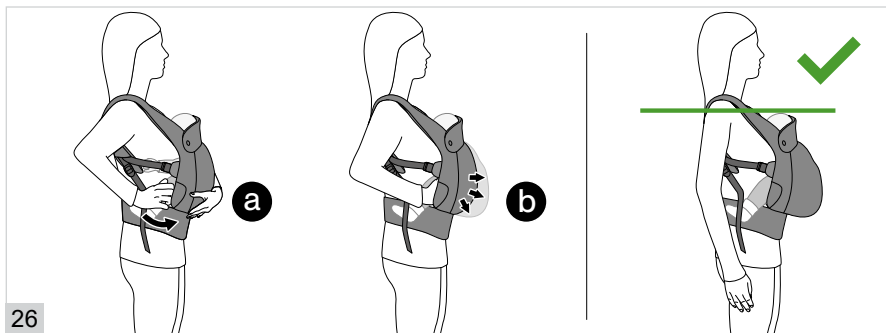

AR استخدام وسادة الرقبة
FA استفاده از ساپورت گردن
YUE 使用頸托
CMN 使用颈托
JA ネットクサポートの使い方
KO 목 받침대 사용
BG Използване на опората за врата
SR Upotreba naslona za vrat
MS Menggunakan penyokong leher
HI नेक सपोर्ट का उपयोग करना
TH การใช้อุปกรณ์พยุงคอ
SQ Përdorimi i mbajtëses së qafës
BS Korištenje potpore za vrat
ME Korišćenje naslona za vrat
MK Употреба на потпирачот за вратот
HY Վզի հենասարքի օգտագործումը
VI Sử dụng tấm đỡ cổ