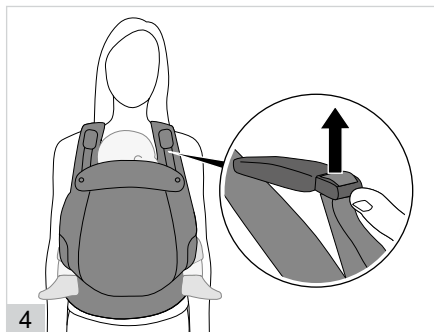

AR استخدام وسادة الرقبة
FA استفاده از ساپورت گردن
YUE 使用頸托
CMN 使用颈托
JA ネットクサポートの使い方
KO 목 받침대 사용
BG Използване на опората за врата
SR Upotreba naslona za vrat
MS Menggunakan penyokong leher
HI नेक सपोर्ट का उपयोग करना
TH การใช้อุปกรณ์พยุงคอ
SQ Përdorimi i mbajtëses së qafës
BS Korištenje potpore za vrat
ME Korišćenje naslona za vrat
MK Употреба на потпирачот за вратот
HY Վզի հենասարքի օգտագործումը
VI Sử dụng tấm đỡ cổ