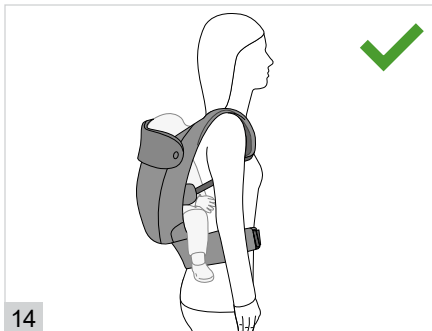

AR استخدام وسادة الرقبة
FA استفاده از ساپورت گردن
YUE 使用頸托
CMN 使用颈托
JA ネットクサポートの使い方
KO 목 받침대 사용
BG Използване на опората за врата
SR Upotreba naslona za vrat
MS Menggunakan penyokong leher
HI नेक सपोर्ट का उपयोग करना
TH การใช้อุปกรณ์พยุงคอ
SQ Përdorimi i mbajtëses së qafës
BS Korištenje potpore za vrat
ME Korišćenje naslona za vrat
MK Употреба на потпирачот за вратот
HY Վզի հենասարքի օգտագործումը
VI Sử dụng tấm đỡ cổ