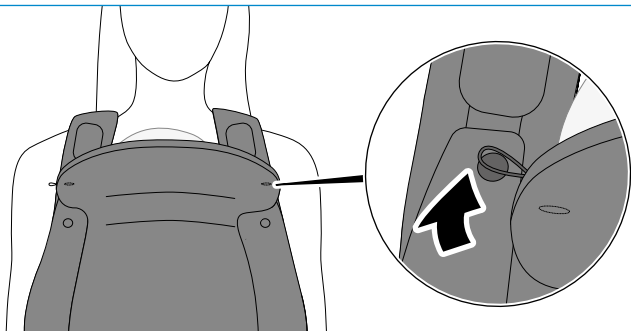

AR استخدام وسادة الرقبة
FA استفاده از ساپورت گردن
YUE 使用頸托
CMN 使用颈托
JA ネットクサポートの使い方
KO 목 받침대 사용
BG Използване на опората за врата
SR Upotreba naslona za vrat
MS Menggunakan penyokong leher
HI नेक सपोर्ट का उपयोग करना
TH การใช้อุปกรณ์พยุงคอ
SQ Përdorimi i mbajtëses së qafës
BS Korištenje potpore za vrat
ME Korišćenje naslona za vrat
MK Употреба на потпирачот за вратот
HY Վզի հենասարքի օգտագործումը
VI Sử dụng tấm đỡ cổ