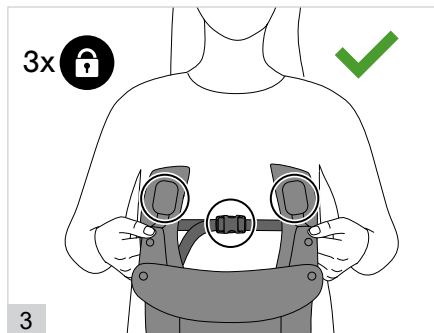

AR استخدام وسادة الرقبة
FA استفاده از ساپورت گردن
YUE 使用頸托
CMN 使用颈托
JA ネットクサポートの使い方
KO 목 받침대 사용
BG Използване на опората за врата
SR Upotreba naslona za vrat
MS Menggunakan penyokong leher
HI नेक सपोर्ट का उपयोग करना
TH การใช้อุปกรณ์พยุงคอ
SQ Përdorimi i mbajtëses së qafës
BS Korištenje potpore za vrat
ME Korišćenje naslona za vrat
MK Употреба на потпирачот за вратот
HY Վզի հենասարքի օգտագործումը
VI Sử dụng tấm đỡ cổ