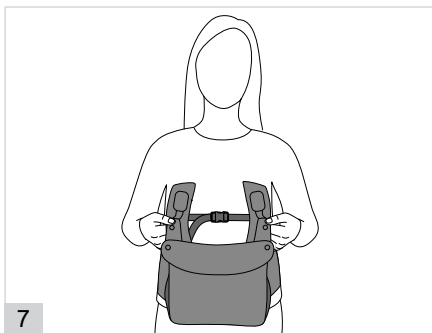

AR استخدام وسادة الرقبة
FA استفاده از ساپورت گردن
YUE 使用頸托
CMN 使用颈托
JA ネットクサポートの使い方
KO 목 받침대 사용
BG Използване на опората за врата
SR Upotreba naslona za vrat
MS Menggunakan penyokong leher
HI नेक सपोर्ट का उपयोग करना
TH การใช้อุปกรณ์พยุงคอ
SQ Përdorimi i mbajtëses së qafës
BS Korištenje potpore za vrat
ME Korišćenje naslona za vrat
MK Употреба на потпирачот за вратот
HY Վզի հենասարքի օգտագործումը
VI Sử dụng tấm đỡ cổ