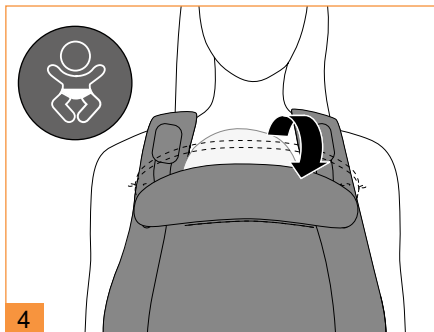

AR استخدام وسادة الرقبة
FA استفاده از ساپورت گردن
YUE 使用頸托
CMN 使用颈托
JA ネットクサポートの使い方
KO 목 받침대 사용
BG Използване на опората за врата
SR Upotreba naslona za vrat
MS Menggunakan penyokong leher
HI नेक सपोर्ट का उपयोग करना
TH การใช้อุปกรณ์พยุงคอ
SQ Përdorimi i mbajtëses së qafës
BS Korištenje potpore za vrat
ME Korišćenje naslona za vrat
MK Употреба на потпирачот за вратот
HY Վզի հենասարքի օգտագործումը
VI Sử dụng tấm đỡ cổ