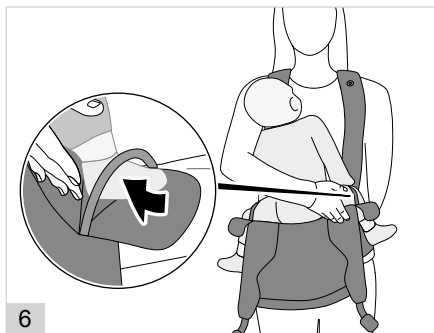

AR استخدام وسادة الرقبة
FA استفاده از ساپورت گردن
YUE 使用頸托
CMN 使用颈托
JA ネットクサポートの使い方
KO 목 받침대 사용
BG Използване на опората за врата
SR Upotreba naslona za vrat
MS Menggunakan penyokong leher
HI नेक सपोर्ट का उपयोग करना
TH การใช้อุปกรณ์พยุงคอ
SQ Përdorimi i mbajtëses së qafës
BS Korištenje potpore za vrat
ME Korišćenje naslona za vrat
MK Употреба на потпирачот за вратот
HY Վզի հենասարքի օգտագործումը
VI Sử dụng tấm đỡ cổ