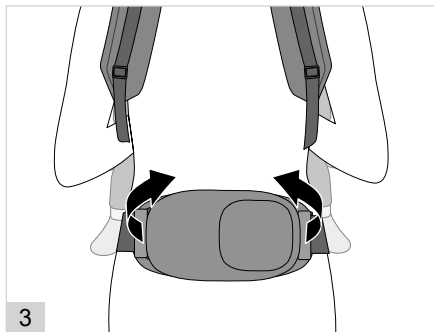

AR استخدام وسادة الرقبة
FA استفاده از ساپورت گردن
YUE 使用頸托
CMN 使用颈托
JA ネットクサポートの使い方
KO 목 받침대 사용
BG Използване на опората за врата
SR Upotreba naslona za vrat
MS Menggunakan penyokong leher
HI नेक सपोर्ट का उपयोग करना
TH การใช้อุปกรณ์พยุงคอ
SQ Përdorimi i mbajtëses së qafës
BS Korištenje potpore za vrat
ME Korišćenje naslona za vrat
MK Употреба на потпирачот за вратот
HY Վզի հենասարքի օգտագործումը
VI Sử dụng tấm đỡ cổ