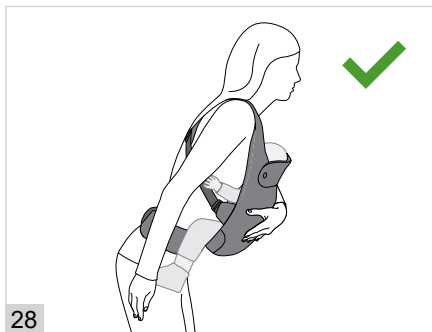

AR استخدام وسادة الرقبة
FA استفاده از ساپورت گردن
YUE 使用頸托
CMN 使用颈托
JA ネットクサポートの使い方
KO 목 받침대 사용
BG Използване на опората за врата
SR Upotreba naslona za vrat
MS Menggunakan penyokong leher
HI नेक सपोर्ट का उपयोग करना
TH การใช้อุปกรณ์พยุงคอ
SQ Përdorimi i mbajtëses së qafës
BS Korištenje potpore za vrat
ME Korišćenje naslona za vrat
MK Употреба на потпирачот за вратот
HY Վզի հենասարքի օգտագործումը
VI Sử dụng tấm đỡ cổ