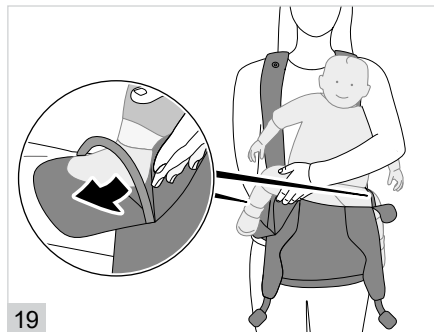

AR استخدام وسادة الرقبة
FA استفاده از ساپورت گردن
YUE 使用頸托
CMN 使用颈托
JA ネットクサポートの使い方
KO 목 받침대 사용
BG Използване на опората за врата
SR Upotreba naslona za vrat
MS Menggunakan penyokong leher
HI नेक सपोर्ट का उपयोग करना
TH การใช้อุปกรณ์พยุงคอ
SQ Përdorimi i mbajtëses së qafës
BS Korištenje potpore za vrat
ME Korišćenje naslona za vrat
MK Употреба на потпирачот за вратот
HY Վզի հենասարքի օգտագործումը
VI Sử dụng tấm đỡ cổ