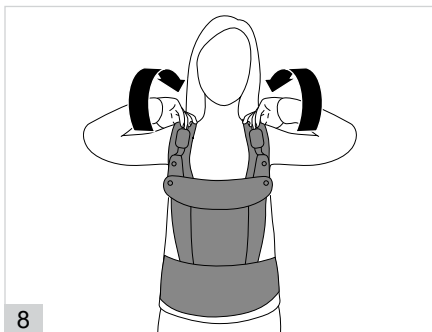

AR استخدام وسادة الرقبة
FA استفاده از ساپورت گردن
YUE 使用頸托
CMN 使用颈托
JA ネットクサポートの使い方
KO 목 받침대 사용
BG Използване на опората за врата
SR Upotreba naslona za vrat
MS Menggunakan penyokong leher
HI नेक सपोर्ट का उपयोग करना
TH การใช้อุปกรณ์พยุงคอ
SQ Përdorimi i mbajtëses së qafës
BS Korištenje potpore za vrat
ME Korišćenje naslona za vrat
MK Употреба на потпирачот за вратот
HY Վզի հենասարքի օգտագործումը
VI Sử dụng tấm đỡ cổ