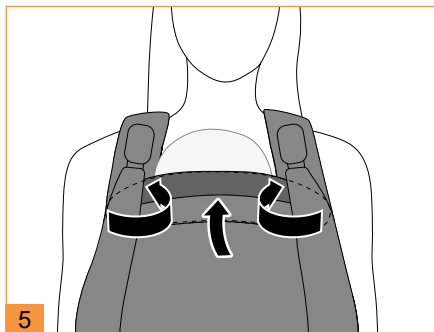

AR استخدام وسادة الرقبة
FA استفاده از ساپورت گردن
YUE 使用頸托
CMN 使用颈托
JA ネットクサポートの使い方
KO 목 받침대 사용
BG Използване на опората за врата
SR Upotreba naslona za vrat
MS Menggunakan penyokong leher
HI नेक सपोर्ट का उपयोग करना
TH การใช้อุปกรณ์พยุงคอ
SQ Përdorimi i mbajtëses së qafës
BS Korištenje potpore za vrat
ME Korišćenje naslona za vrat
MK Употреба на потпирачот за вратот
HY Վզի հենասարքի օգտագործումը
VI Sử dụng tấm đỡ cổ