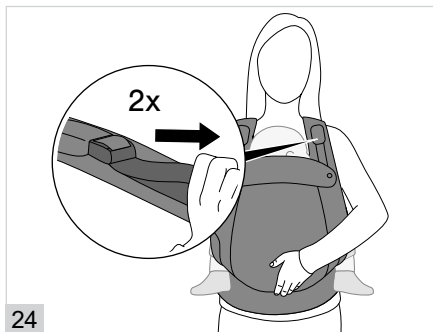

AR استخدام وسادة الرقبة
FA استفاده از ساپورت گردن
YUE 使用頸托
CMN 使用颈托
JA ネットクサポートの使い方
KO 목 받침대 사용
BG Използване на опората за врата
SR Upotreba naslona za vrat
MS Menggunakan penyokong leher
HI नेक सपोर्ट का उपयोग करना
TH การใช้อุปกรณ์พยุงคอ
SQ Përdorimi i mbajtëses së qafës
BS Korištenje potpore za vrat
ME Korišćenje naslona za vrat
MK Употреба на потпирачот за вратот
HY Վզի հենասարքի օգտագործումը
VI Sử dụng tấm đỡ cổ