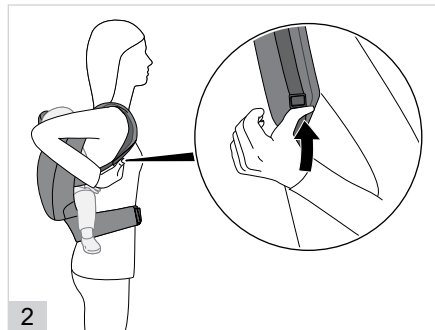

AR استخدام وسادة الرقبة
FA استفاده از ساپورت گردن
YUE 使用頸托
CMN 使用颈托
JA ネットクサポートの使い方
KO 목 받침대 사용
BG Използване на опората за врата
SR Upotreba naslona za vrat
MS Menggunakan penyokong leher
HI नेक सपोर्ट का उपयोग करना
TH การใช้อุปกรณ์พยุงคอ
SQ Përdorimi i mbajtëses së qafës
BS Korištenje potpore za vrat
ME Korišćenje naslona za vrat
MK Употреба на потпирачот за вратот
HY Վզի հենասարքի օգտագործումը
VI Sử dụng tấm đỡ cổ