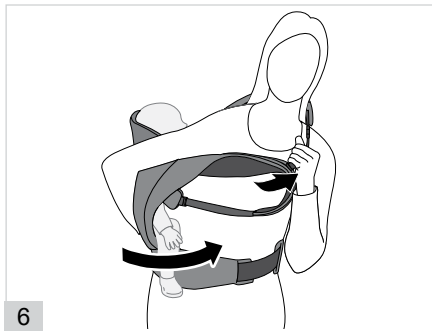

AR استخدام وسادة الرقبة
FA استفاده از ساپورت گردن
YUE 使用頸托
CMN 使用颈托
JA ネットクサポートの使い方
KO 목 받침대 사용
BG Използване на опората за врата
SR Upotreba naslona za vrat
MS Menggunakan penyokong leher
HI नेक सपोर्ट का उपयोग करना
TH การใช้อุปกรณ์พยุงคอ
SQ Përdorimi i mbajtëses së qafës
BS Korištenje potpore za vrat
ME Korišćenje naslona za vrat
MK Употреба на потпирачот за вратот
HY Վզի հենասարքի օգտագործումը
VI Sử dụng tấm đỡ cổ